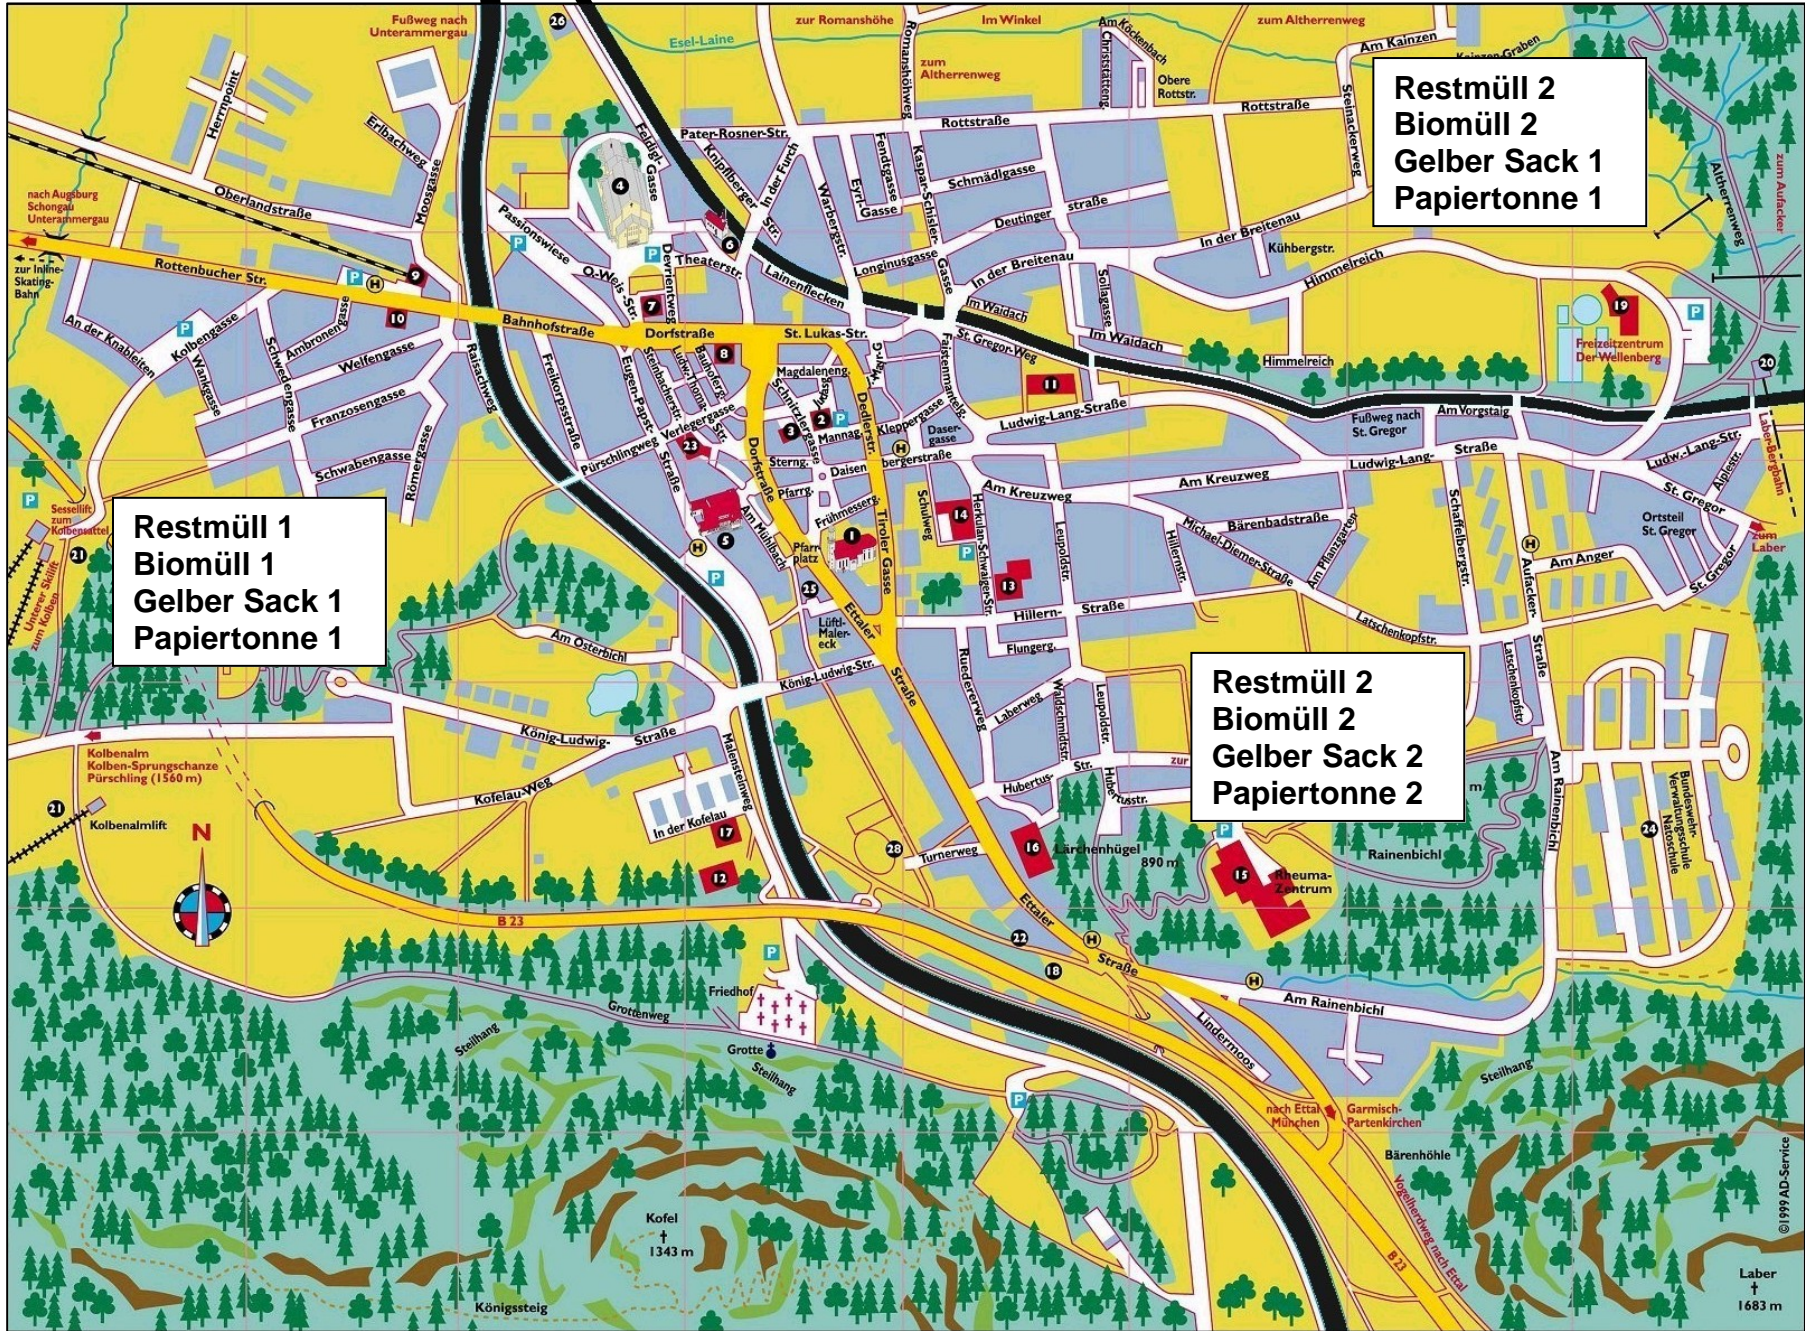

**Abfuhrbezirke Abfallentsorgung
in Oberammergau**

Abfuhrbezirk „nördlich der Laine“

Abfuhrbezirk „westlich der Ammer“

Abfuhrbezirk „östlich der Ammer“

**Restmüll 1
Biomüll 1
Gelber Sack 1
Papiertonne 1**

**Restmüll 2
Biomüll 2
Gelber Sack 1
Papiertonne 1**

**Restmüll 2
Biomüll 2
Gelber Sack 2
Papiertonne 2**

Laber
†
1683 m

© 1999 AD-Service